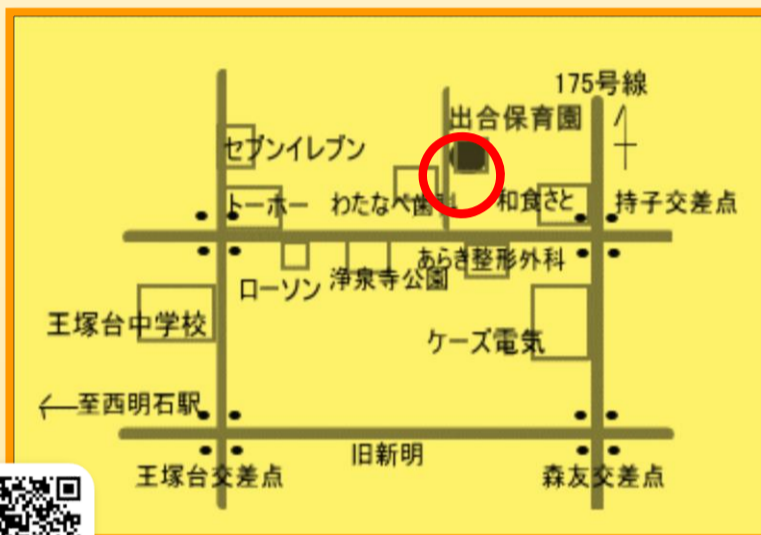

R6年度

園庭開放

11:00~室内
12:00~園庭

5月13日(月)~始まります
対象: 0歳児~5歳児とその保護者

今年度も楽しい企画をたくさん準備してお待ちしています。通常の開放は予約不要ですのでお気軽にお越しください。イベントや楽しい企画情報はホームページでもお知らせしていきますのでご覧ください。

←出合保育園 HPへ!

4月

月	火	水	木	金	土	日
1	2	3	4	5	6	7
8	9	10	11	12	13	14
15	16	17	18	19	20	21
22	23	24	25	26	27	28
29	30					